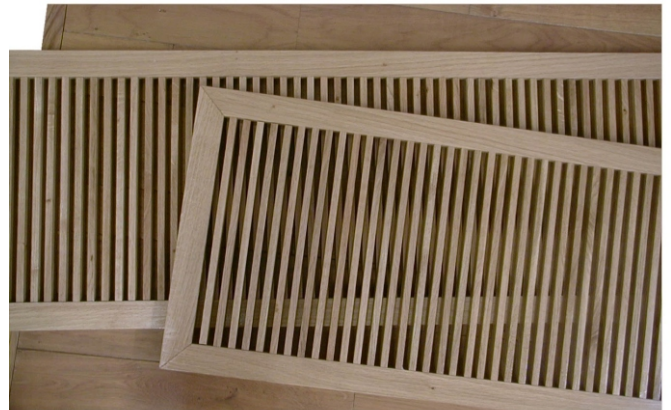

A stylish massive oak Grating with a sturdy 40 mm wide frame and a 10 mm lathing in an overall thickness of 20 to 24 mm (transmission 50%). This grating, an excellent match for covering up heating pits is made to your measurements. Please take care of taking the right measures before ordering. Minimum height over the pit: 20 mm, the grating rests 4 to 5 cm on the base floor to assure its strength. Width up to 600 mm, length up to 2000 mm - longer in separate parts that form one visual grating. We advise not to prepare an alu frame but to build the floor around the grating.

Eine heutige massiv Eichen Rost in einem soliden Rahmen von 40 mm, Lattenzaun von 10 mm Teile mit 20-24 mm hoch (Transmission 50%). Diesen Rost ist geeignet für versunkene Konvektoren, auf mass produziert. Minimum höhe: 20 mm, mit 4 bis 5 cm Unterstützung auf den Boden. Bis 600 mm breit und 2000 mm lang pro Teil - mehrere Teile machen eine visuelle einheit. Es benötigt keines aluminium Rahmen zu setzen; einfach den Parkett um Rost legen.

*Al ons parket wordt zodanig gedroogd dat er na bewerking een stabiele plank verkregen wordt met een evenwichtsvochtgehalte van 10%. De bewerkingen zijn zodanig dat de planken volledig recht zijn en als geschuurd worden geschaafd. Bij stockage worden de voorwaarden inzake vochtigheid gerespecteerd en regelmatig gecontroleerd. Bij elke partij die ons bedrijf verlaat wordt het vochtgehalte in het hout nogmaals gecontroleerd.*